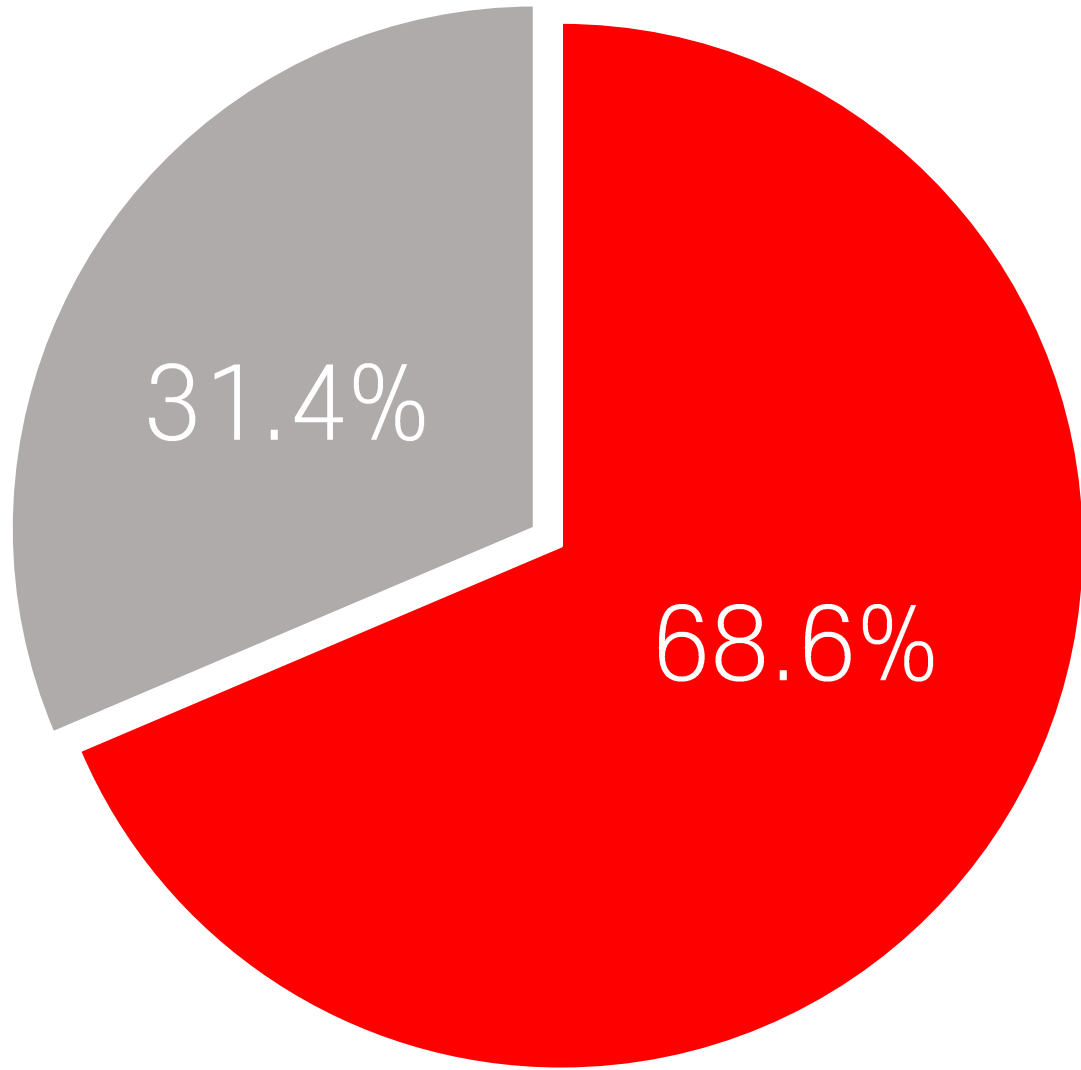

반려견에게 음식을 급여할 때
인터넷에 검색해보면서
불편함을 느끼셨나요?