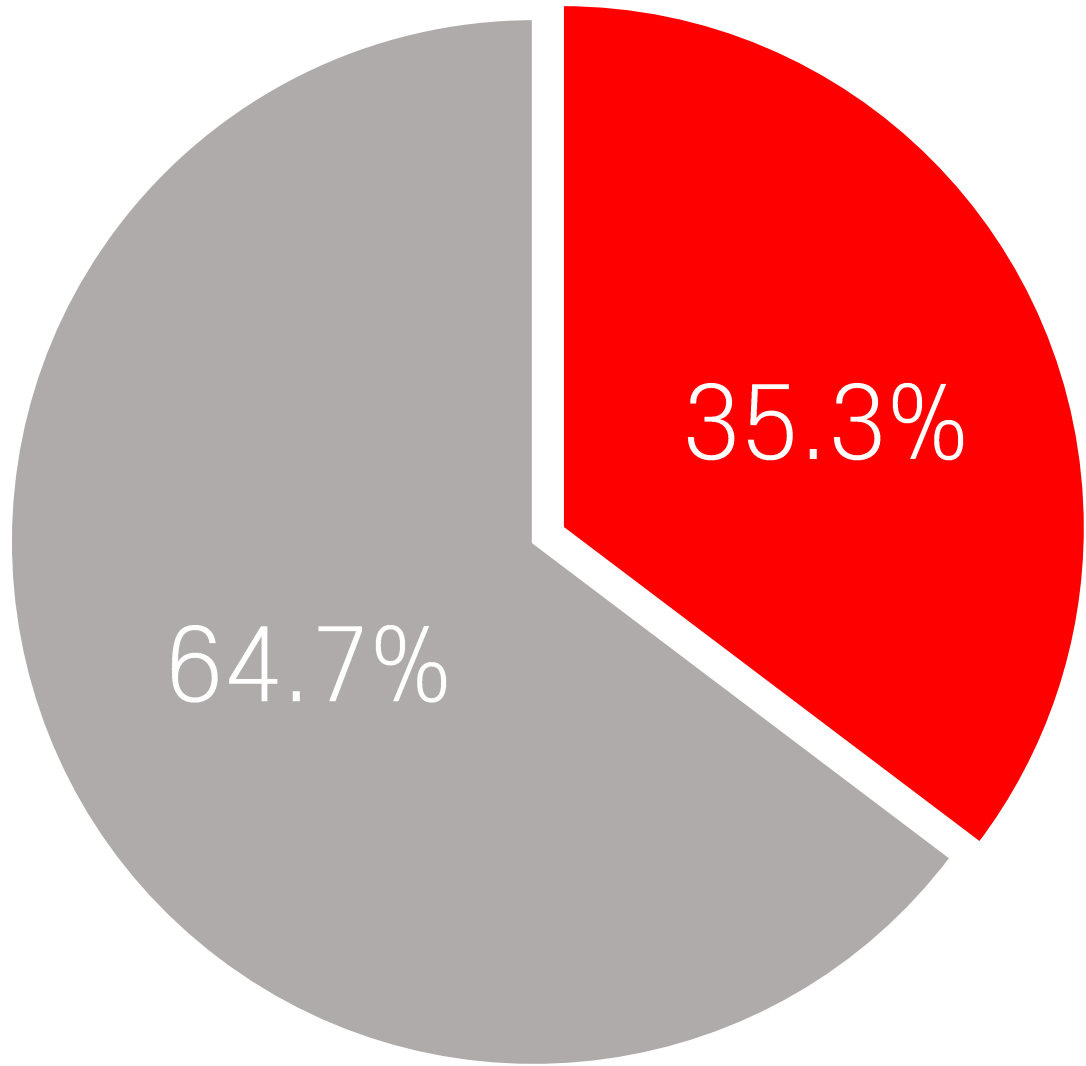

반려견이
사람의 음식을 섭취하여
문제가 생겼던 적이 있나요?