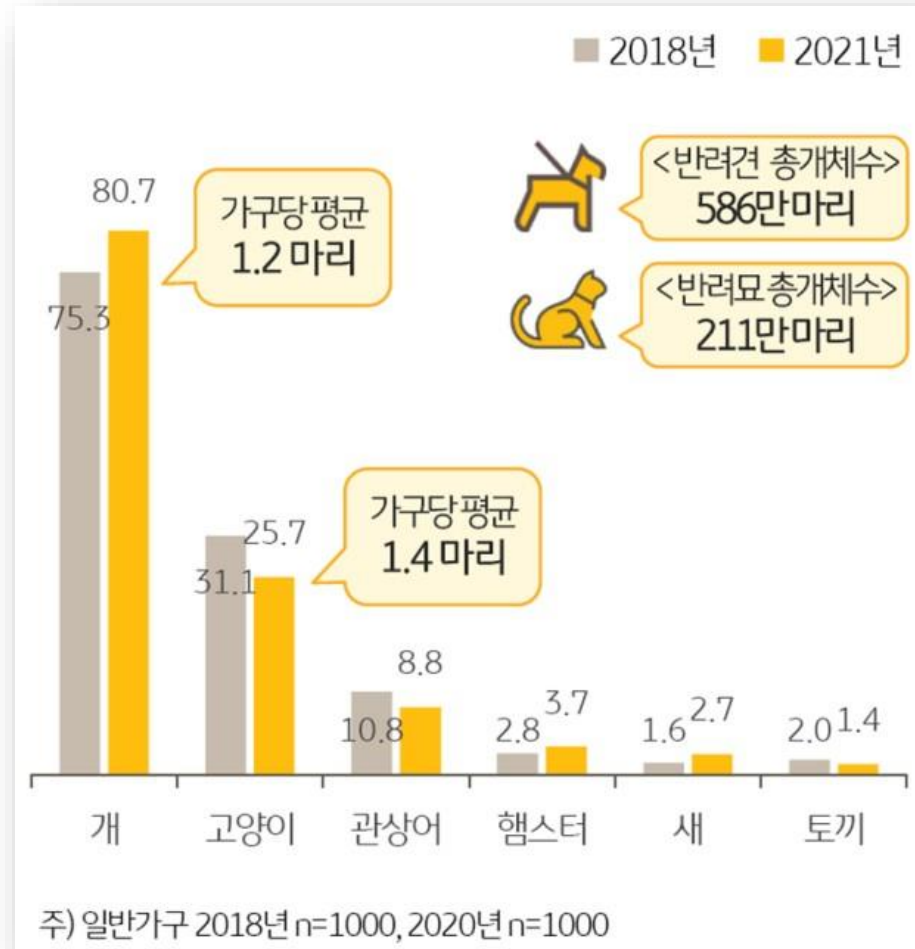

먹어보시개

강보민 | 김성주 | 김태환 | 신현우 | 우준성

반려동물 개체 종류

대한민국의 반려동물 양육 현황

자료: 농림축산검역본부

자료: 대한민국 정책브리핑

반려견의 사람 음식 섭취

- 반려견은 실내에서 키워지면서 견주 고의로 혹은 실수로 **사람이 먹는 음식**까지 섭취하게 됩니다.
- 잘 못 먹으면 **구토, 복통, 각혈**에 이어 심하면 **사망**에 이르기까지 합니다.

실제로 반려견을 키워보면서 반려견이 사람 음식을 잘못 먹었을 때,

- 정보를 찾는 것 **장시간이 소요**
- **확답도 얻지 못함**

문제 상황에 대한 **심각성**을 깨닫기 위해 약 **200만** 명 회원의 네이버 카페에서 **설문조사**

NAVER 카페를 | 가입카페 | 새글 | 내소식 | 제팅 | never... ☰

강아지를 사랑하는 모임 I'm so lovely? since 2004.02.18. http://cafe.naver.com/dogpalza

전체글보기 · 이미지모아보기 · 동영상모아보기 · 베스트게시글 · 강사로 공지사항

★ 카페정보 나의활동 수정 삭제 ^ 이전글 > 다음글 목록

메니저 이지맘 since 2004.02.18. 카페소개

1,909,506 회 초대하기
★ 즐겨찾는 알바 271,535명
게시판 구독수 316,567회
우리카페입수 15,768회

주제 반려동물/동물 > 개/강아지

NAVER 대표카페 2020년 대표 인기카페