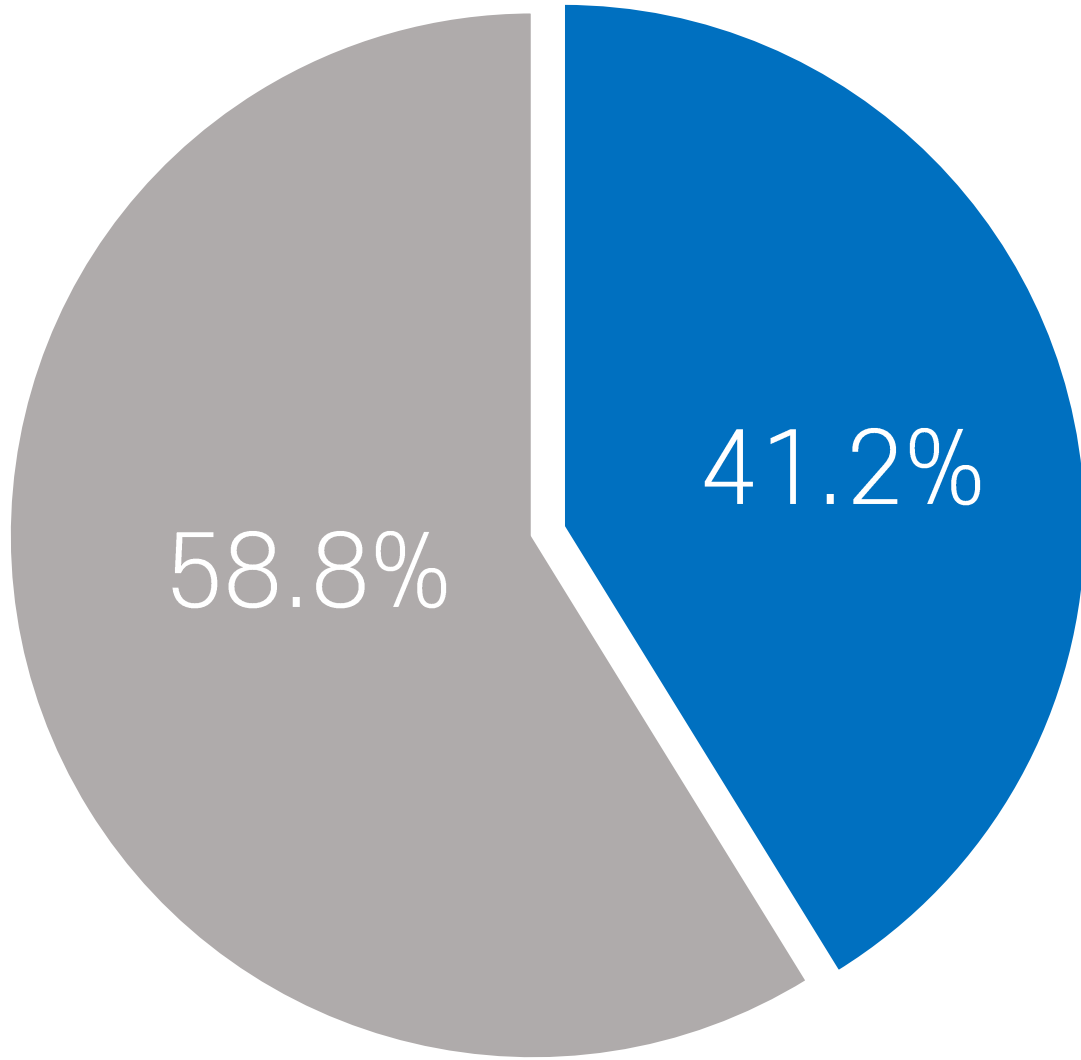

반려견에게
사람의 음식을
급여해 주시나요?