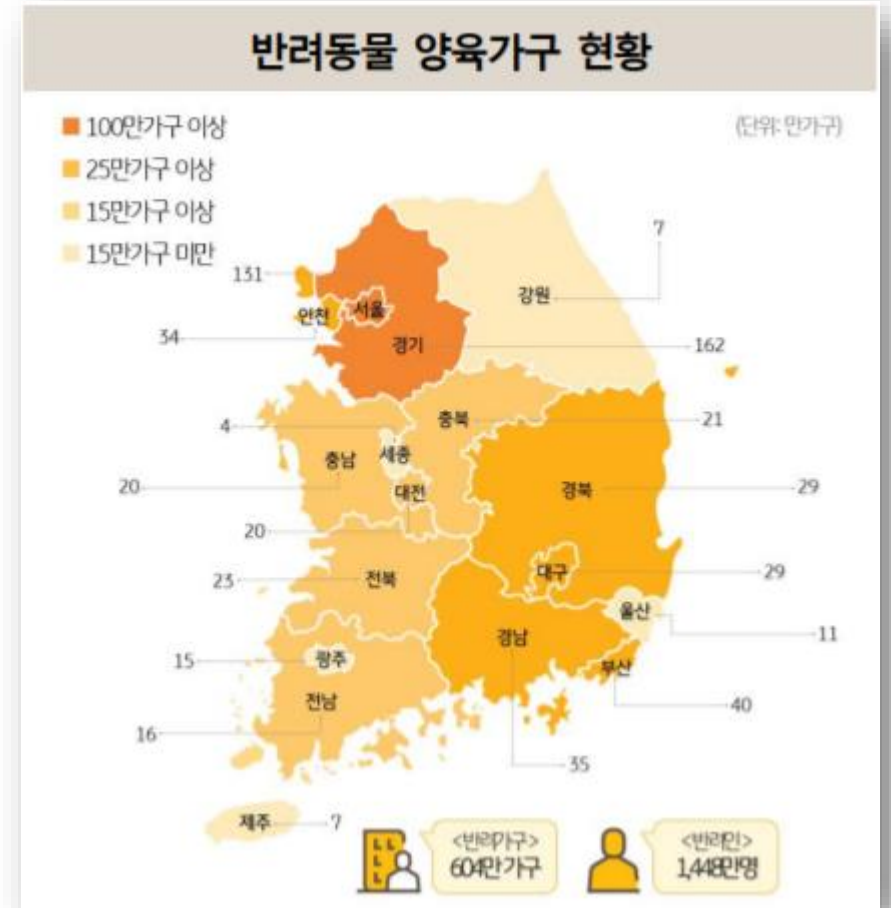

먹어보시개

강보민 | 김성주 | 김태환 | 신현우 | 우준성

반려동물 개체 종류

대한민국의 반려동물 양육 현황

자료: 농림축산검역본부

자료: 대한민국 정책브리핑

반려견의 사람 음식 섭취

- 반려견은 실내에서 키워지면서 견주 고의로 혹은 실수로 **사람이 먹는 음식**까지 섭취하게 됩니다.
- 잘 못 먹으면 **구토, 복통, 각혈**에 이어 심하면 **사망**에 이르기까지 합니다.

실제로 반려견을 키워보면서 반려견이 사람 음식을 잘못 먹었을 때,

- 정보를 찾는 것 **장시간이 소요**
- **확답도 얻지 못함**

문제 상황에 대한 **심각성**을 깨닫기 위해 약 **200만** 명 회원의 네이버 카페에서 **설문조사**

NAVER 카페를 | 가입카페 | 새글 | 내소식 | 제팅 | never... ☰

강아지를 사랑하는 모임 I'm so lovely? since 2004.02.18. http://cafe.naver.com/dogpalza

전체글보기 · 이미지모아보기 · 동영상모아보기 · 베스트게시글 · 강사로 공지사항

★ 카페정보 나의활동 수정 삭제 ^ 이전글 > 다음글 목록

메니저 이지맘 since 2004.02.18. 카페소개

1,909,506 회 초대하기
★ 즐겨찾는 알바 271,535명
게시판 구독수 316,567회
우리카페입수 15,768회

주제 반려동물/동물 > 개/강아지

NAVER 대표카페 2020년 대표 인기카페