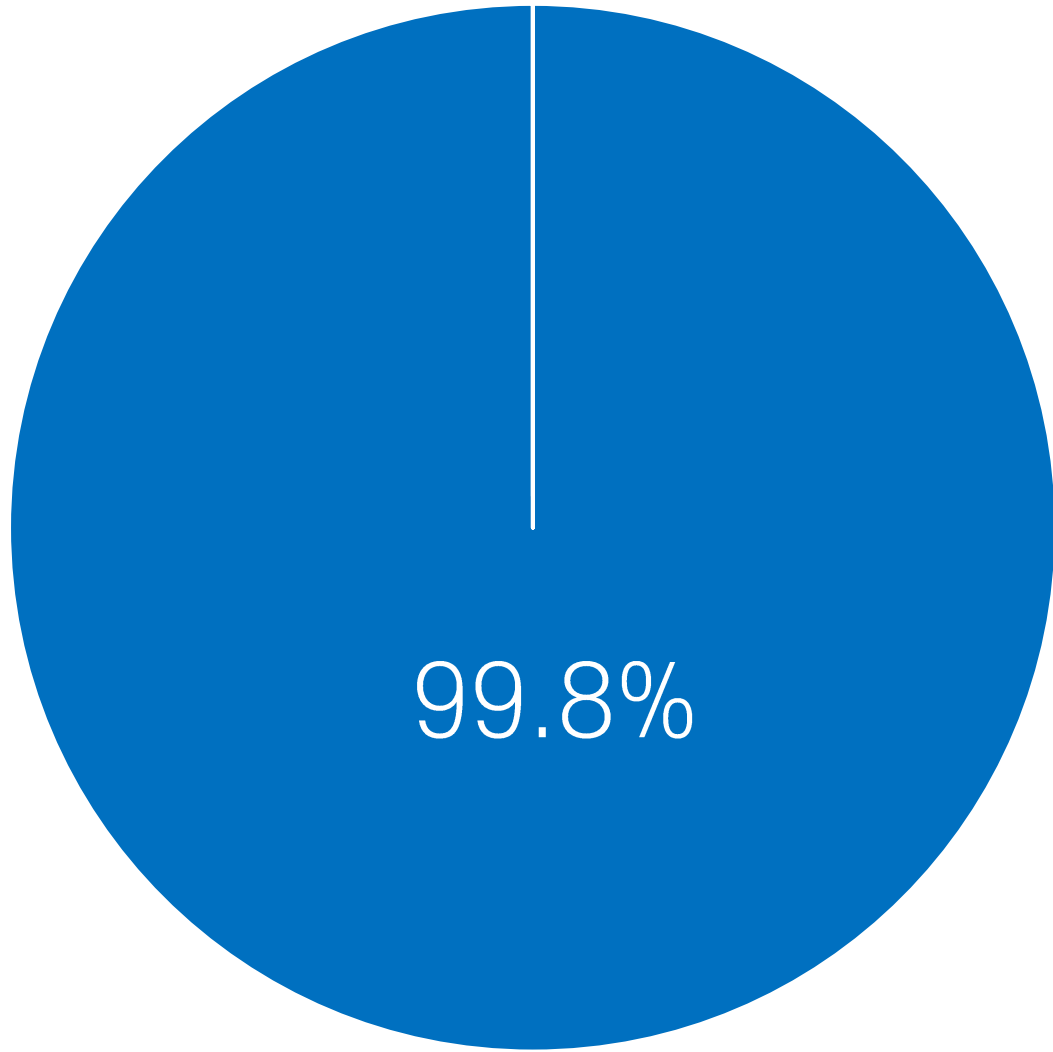

이 앱이 출시된다면
사용하실 의향이 있나요?