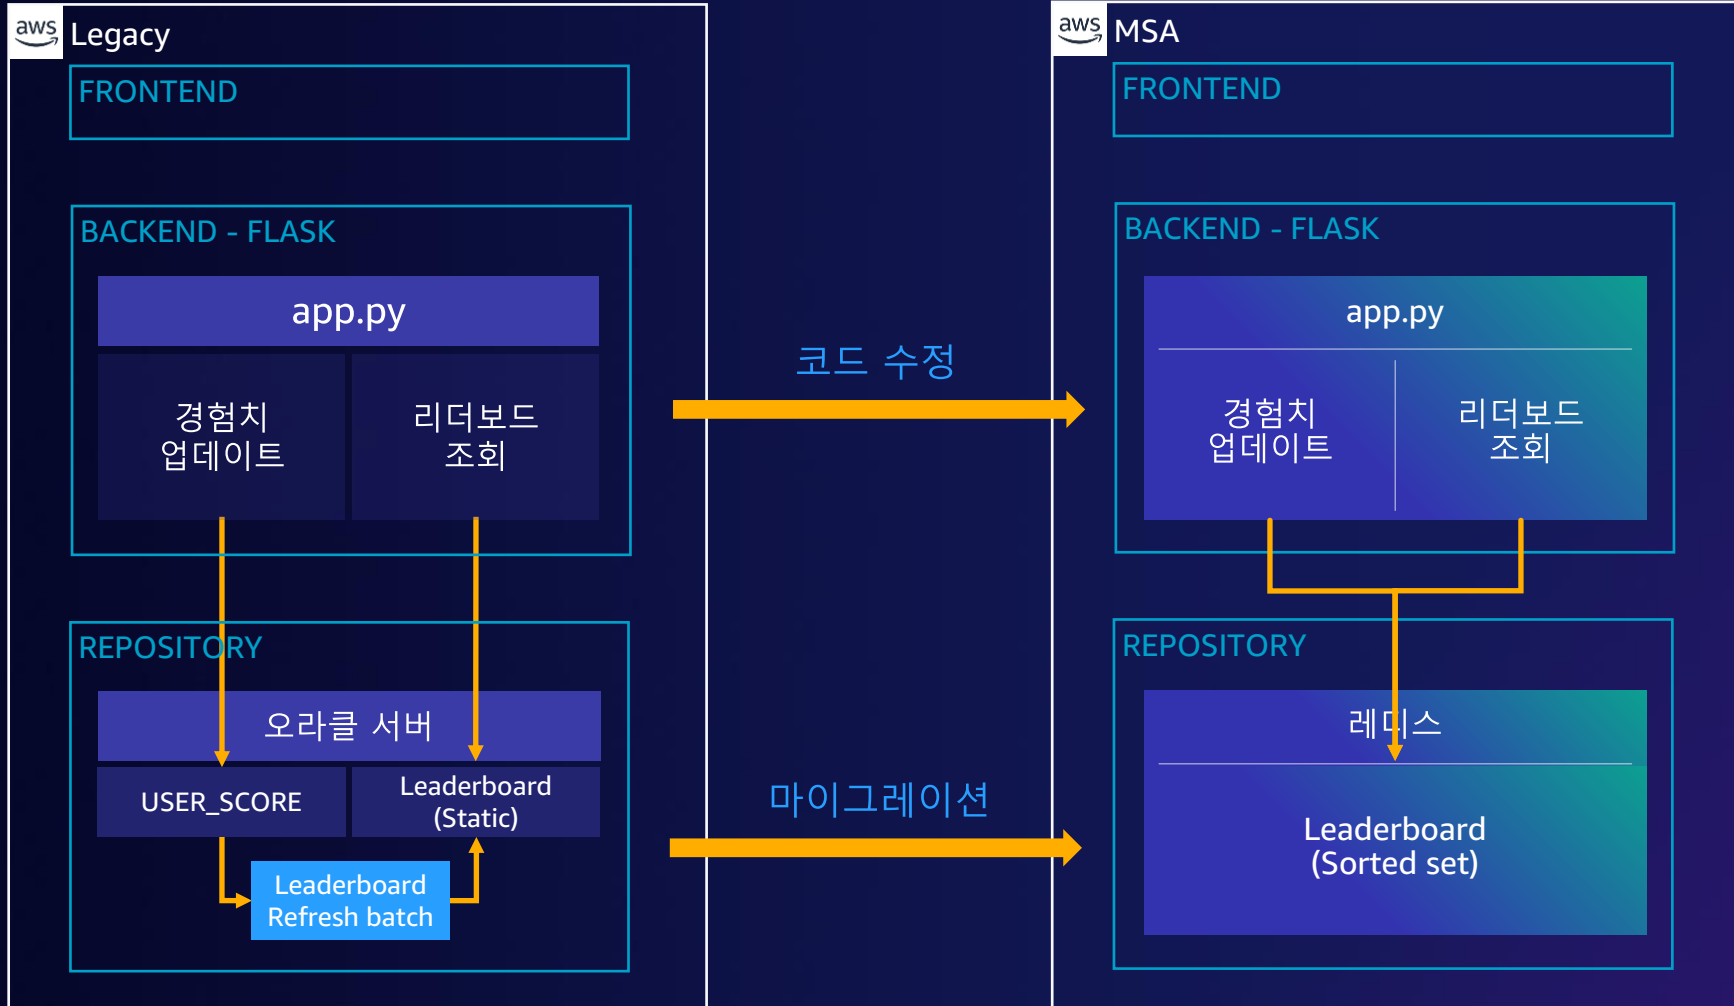

핸즈온 랩 2

REDIS를 활용한 실시간 리더보드 만들기

실시간 리더보드

시스템 유지 비용 절감

시스템 운영 비용 절감